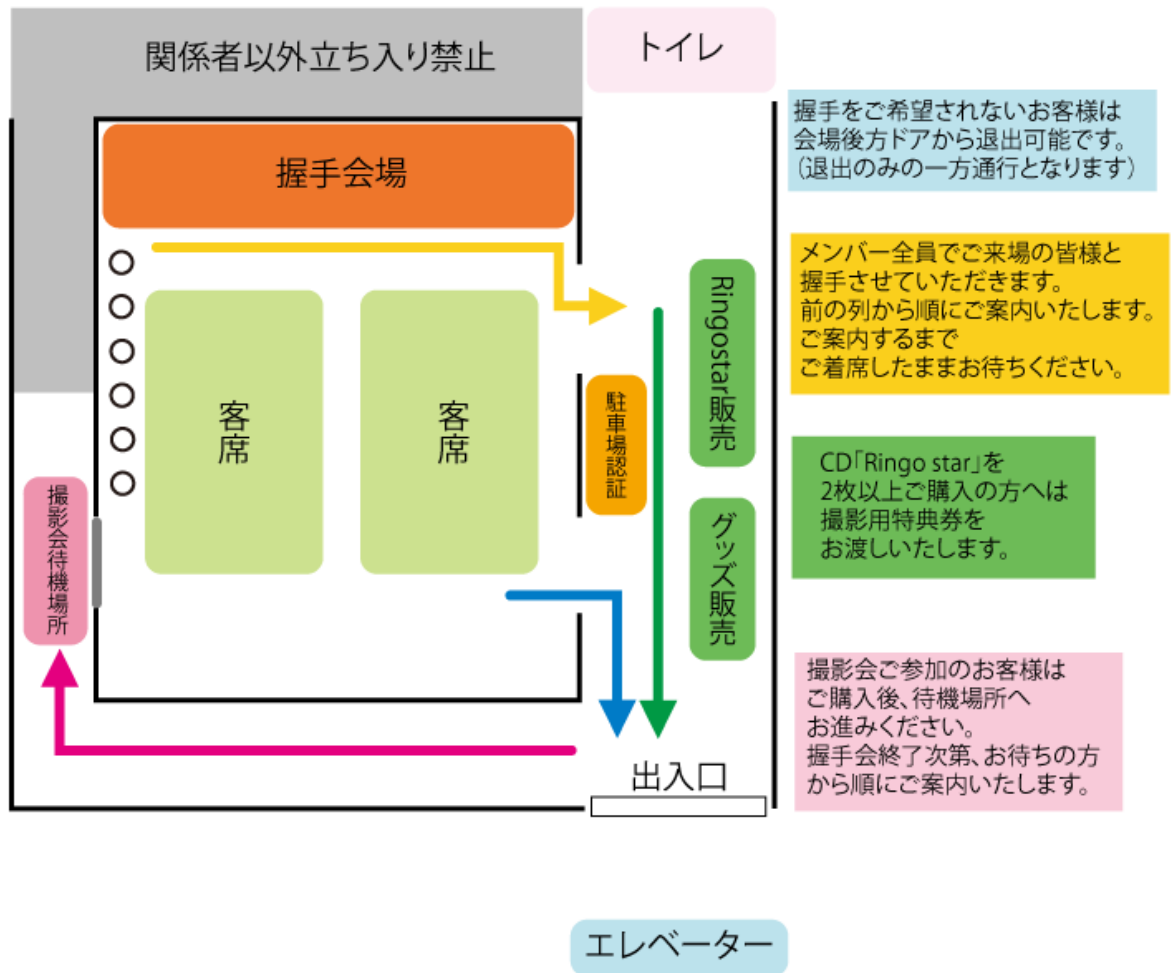

入場される方やトイレご利用の方の通行の妨げとならないようご注意ください。

ヒロ口駐車場、おおまち共同パーク駐車場、大町ハピネスパーキングをご利用の方は、認証機をご用意いたしますのでご利用ください。

駐車券によって認証機が異なりますので、お間違えの無いようご注意ください。

ホール出入口は2か所ございます。

出来るだけ前の席からお詰め合わせの上、ご着席ください。

公演中はステージ側の出入口は閉鎖いたします。

終演後（握手会）

終演後は、メンバー全員でご来場の皆様と握手させていただきます。

握手を希望されない方は後方のドアからご退出いただけます。

後方ドアは退出のみの一方通行となり、再入場は出来ませんのでご了承ください。

最初に10分程、退出される方を先にご案内させていただきます。

混み合いますので通路確保にご協力お願いいたします。

※退出される方は駐車場認証機のみご利用いただけます。グッズ販売コーナーはご利用できませんのでご了承ください。

握手をご希望される方はご案内するまでご着席したままお待ちください。

席の前列から順にご案内いたします。

握手された方から順に販売コーナーへご案内いたします。

CD を1枚（奇数枚）お買い上げの方へはオリジナルグッズ「卍札」、2枚（偶数枚）お買い上げの方へはグッズに加え記念写真撮影用の特典券をお渡しいたします。

特典内容は下記の通りとなります。

1枚	卍札（全5種、選択可 ※同一会場では全種そろえるまで絵柄の重複選択は不可）
2枚	撮影用特典券