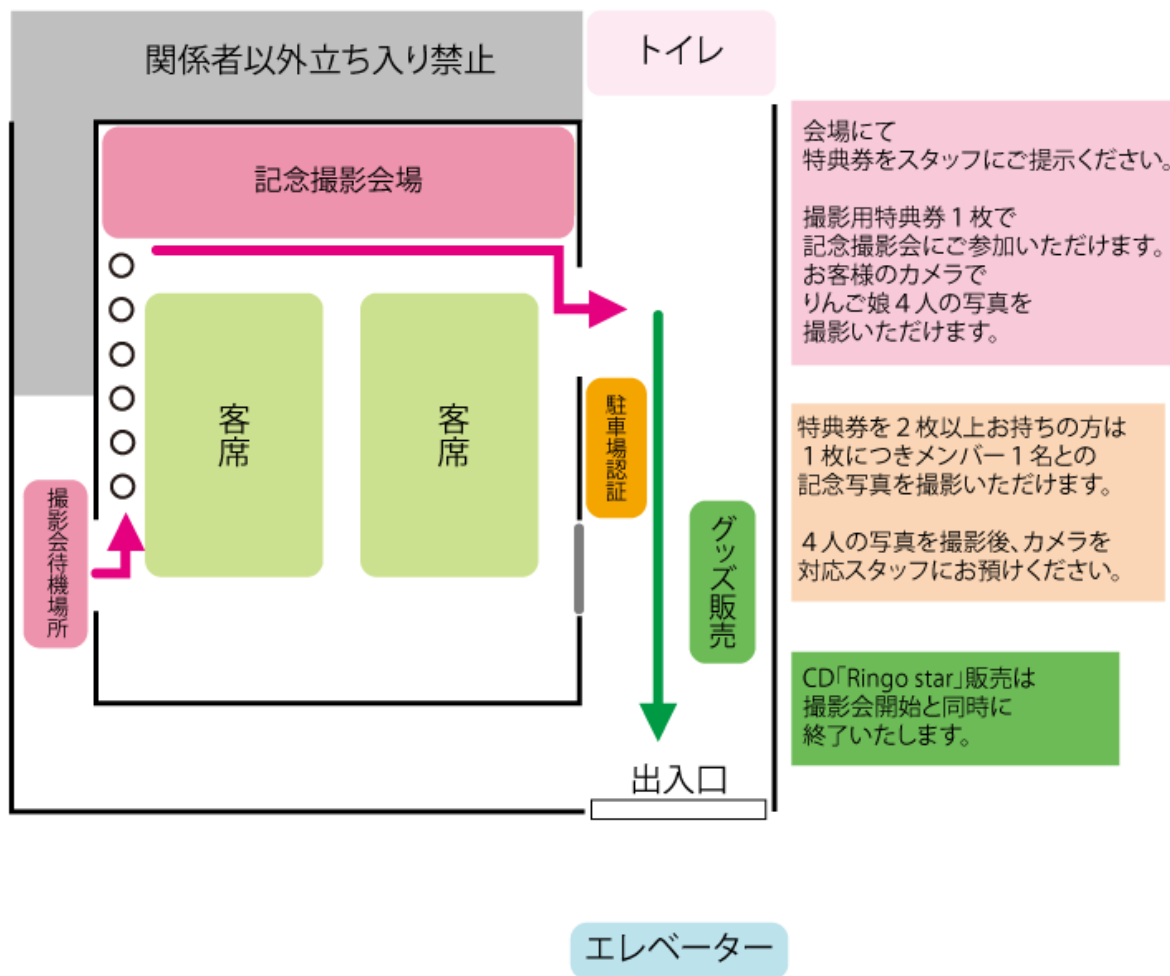

握手をご希望される方はご案内するまでご着席したままお待ちください。

席の前列から順にご案内いたします。

握手された方から順に販売コーナーへご案内いたします。

CD を1枚（奇数枚）お買い上げの方へはオリジナルグッズ「卍札」、2枚（偶数枚）お買い上げの方へはグッズに加え記念写真撮影用の特典券をお渡しいたします。

特典内容は下記の通りとなります。

1枚	卍札（全5種、選択可 ※同一会場では全種そろえるまで絵柄の重複選択は不可）
2枚	撮影用特典券

以降は1からの繰り返し

記念写真撮影会にご参加されるお客様は、CD 購入後に撮影会待機場所へお進みください。

握手会終了後、お待ちの方から順にご案内いたします。

撮影会にご参加されないお客様はそのままご退出ください。

退出後、出入口付近では長時間待機されませんようお願いいたします。

終演後（記念写真撮影会）

順番になりましたら、お手持ちの特典券全てを担当スタッフにご提示ください。

特典券1枚で、りんご娘4人の写真を撮影いただけます。

お客様ご自身で、お持ちのカメラで撮影してください。(メンバーと並んでの写真ではありませんのでご了承ください)

特典券を2枚以上お持ちの方は、2枚目以降は1枚につきメンバー1名との記念写真を撮影いただけます。

4人の写真を撮影後、撮影対応スタッフにカメラをお預けください。

りんご娘の公式 Facebook ページ「いいね！」1万件記念のFB ボードを使用しての撮影とさせていただきます。

ポーズ指定にはお応え致しかねますので、ご了承ください。