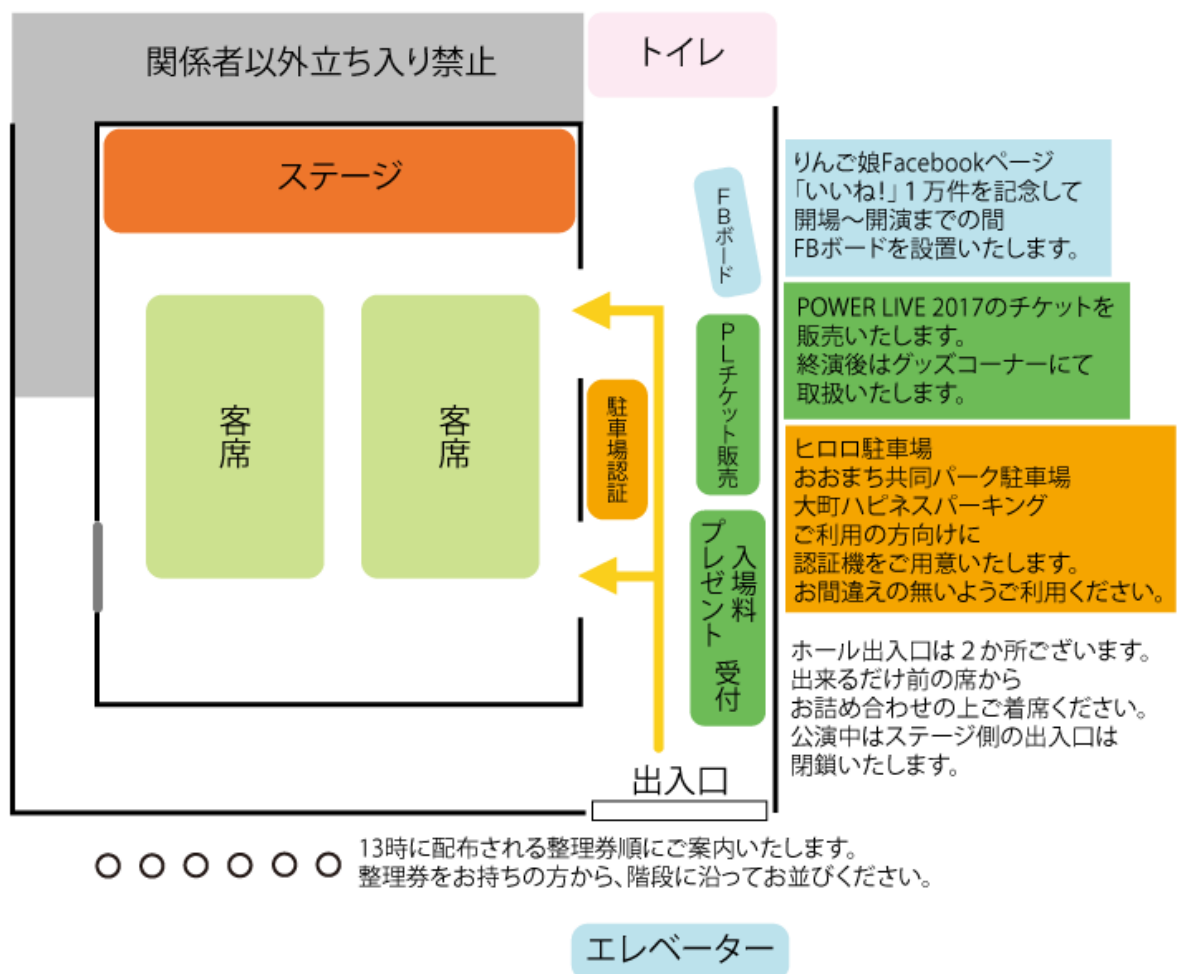

りんご娘「Ringo star」MV 上映会&スペシャルトークショー会場について

開場前

当日は13時から会場入口にて整理券を配布いたします。

14時の開場時には、整理券をお持ちの方から番号順にご案内いたします。

整理券をお持ちでない方もご入場いただけますが、整理券をお持ちの方を案内後の入場となります。席に余裕がない場合は入場を規制させていただく場合もありますので、ご了承ください。

整理券をお持ちの方は開場10分前から階段に沿ってお並びください。

※階段は他のお客様もご利用されますので、通路確保にご協力ください。

整理券1枚につきお1人様のご案内となります。

必ずお連れ様の分まで、人数分の整理券をお受け取り下さい。

開場時間になっても整列されていない場合、その方の整理券番号は無効となります。最後尾へのご案内となりますのでご注意ください。

開演前

メンバーへのプレゼント・お手紙は入場の際に受付へお渡しください。

プレゼントにつきましてはりんご娘公式サイト [【イベント会場での撮影・サイン対応・プレゼント・写真使用についてのご注意とお願い】](#) に記載された内容を遵守していただきますようお願いいたします。

5月4日に開催する [【POWER LIVE 2017】](#) のチケットを販売いたします。

開場に合わせ販売開始し、終演後はグッズ販売と合わせての取り扱いとなります。

りんご娘の公式 Facebook ページ「いいね！」1万件を記念して、開場～開演までの間 FB ボードを設置いたします。公演中の写真・動画撮影および録音は禁止となりますが、FB ボードでの記念撮影は入場された方ならどなたでも可能となります。ボードは1枚のみの設置となりますので、順番をゆずりあってご利用ください。

入場される方やトイレご利用の方の通行の妨げとならないようご注意ください。

ヒロ口駐車場、おおまち共同パーク駐車場、大町ハピネスパーキングをご利用の方は、認証機をご用意いたしますのでご利用ください。

駐車券によって認証機が異なりますので、お間違えの無いようご注意ください。

ホール出入口は2か所ございます。

出来るだけ前の席からお詰め合わせの上、ご着席ください。

公演中はステージ側の出入口は閉鎖いたします。

終演後（握手会）